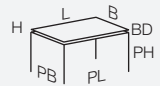

T Lustra 110 ep12 H...

T Lustra

 : HPL

 : EPOXY / CHR / SAT (CHR, SAT : frame ep12)

Ø 60 mm

HT75/90

T Lustra 1285D EXT. ep75 HP..

T Lustra 1285 ep75 HP..

T Lustra 110 ep12 H...

	128	1285	1285D	110	120	110D
L x B	120x80	120x85	120(160)x85	diam.110	diam.120	diam.110+40
H	75,1	75,1	75,5	75,1	75,1	74,9
BD (mm)	26 mm	26 mm	24 mm	26 mm	26 mm	24 mm
PH	67,5/82,5	67,5/82,5	67,5/82,5	67,5/82,5	67,5/82,5	67,5/82,5
PB	60	50	50	63	63	63
PL	100	90	94	63	63	63
 m³	0,10/0,10	0,15/0,15	0,10/0,10	0,11/0,11	0,13/0,13	0,11/0,11
 kg	29,9/31,15	30/36,4	36,4/37,65	29,7/30,95	32,9/34,1	39,2/40,45